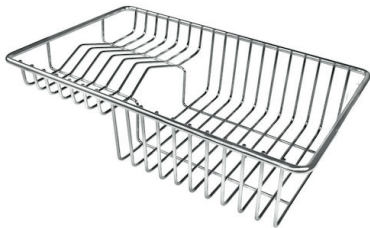

TECHNISCHE DATEN

OPTIONALES ZUBEHÖR

Perforierte Edelstahlwanne

8151 000

* nur in Kombination mit dem Zubehör
8100 627

**Satz Reibe mit Halterung für Ring
und Auffangschale**

8159 101

* nur in Kombination mit dem Zubehör
8100 627

Schneidebrett Twin HDPE + Black

8100 627

Tellerkorb aus Edelstahl

8100 303

* nur in Kombination mit dem Zubehör
8100 627

Weiße Wanne

8153 100

PAARUNGEN